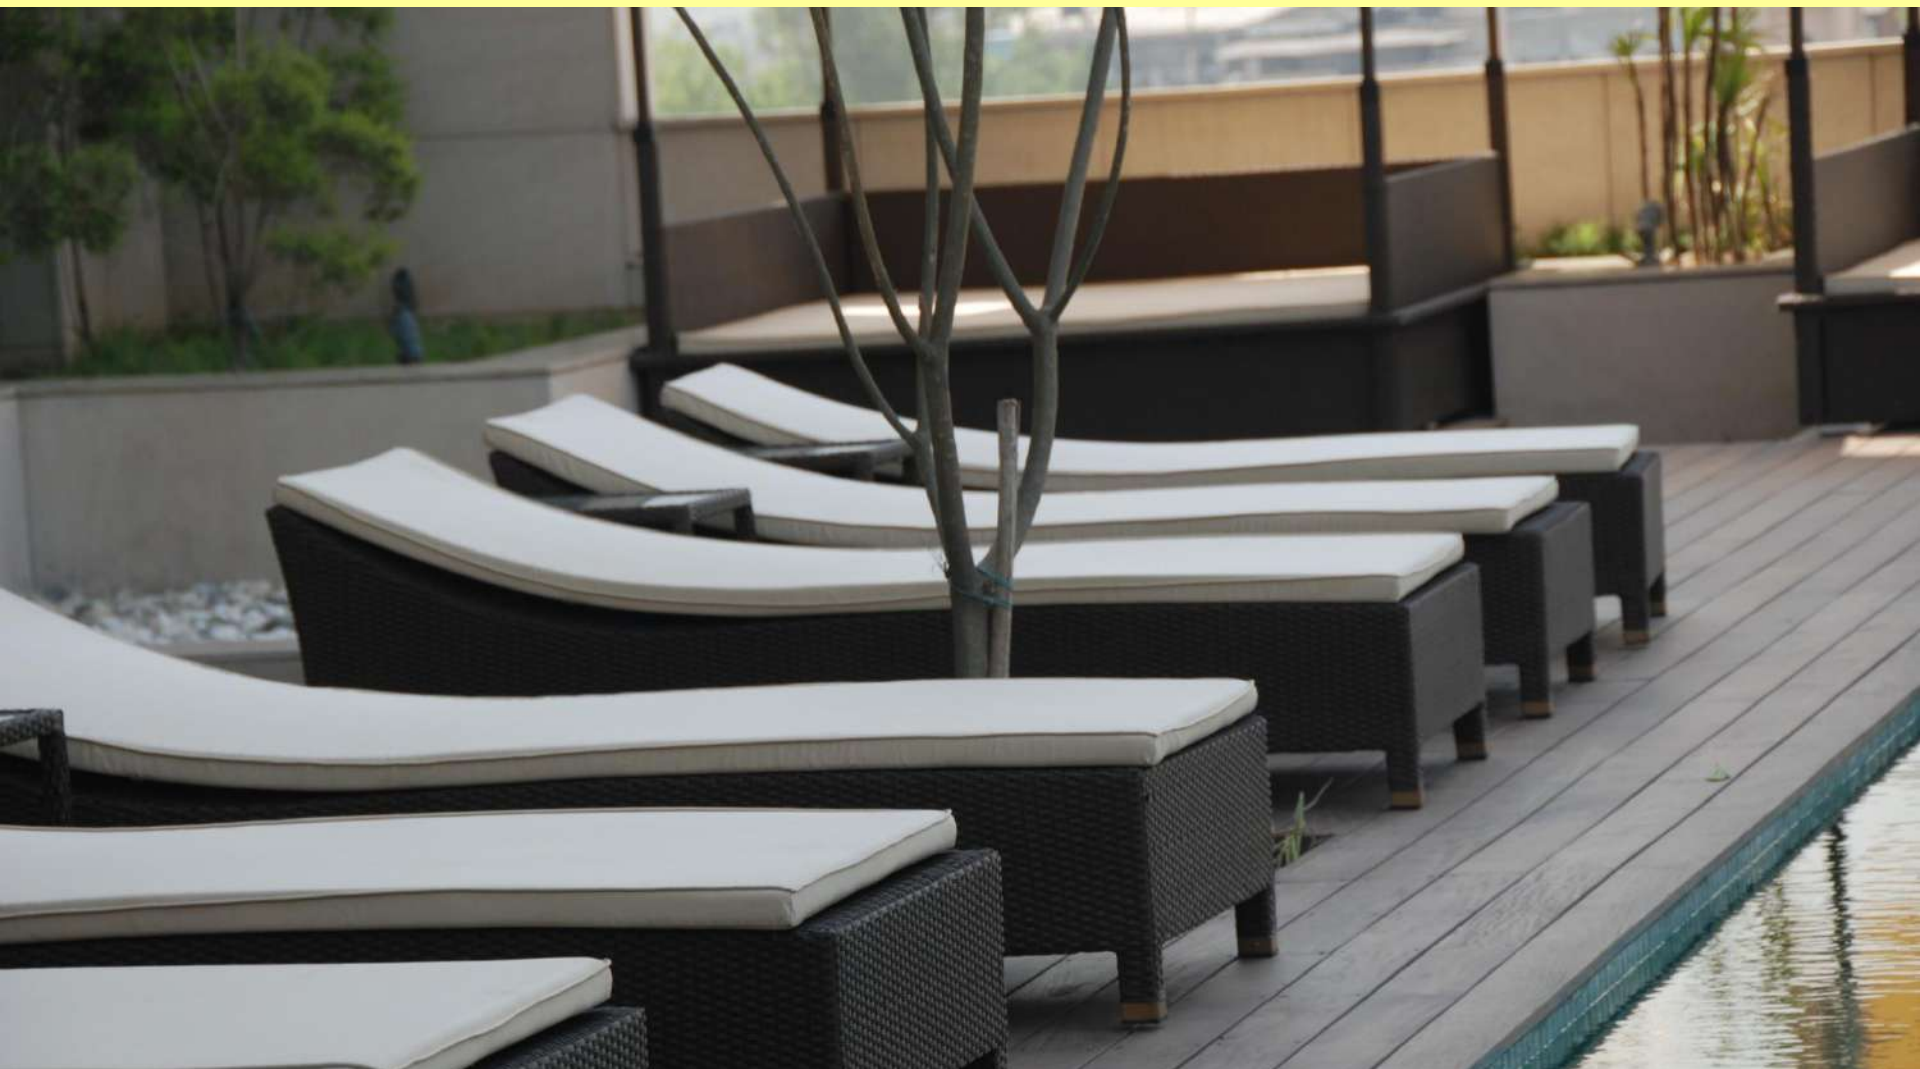

MADRID LOUNGER

Actual Site:- Crown Plaza Okhla, New Delhi

Lounger- WC/SL-516