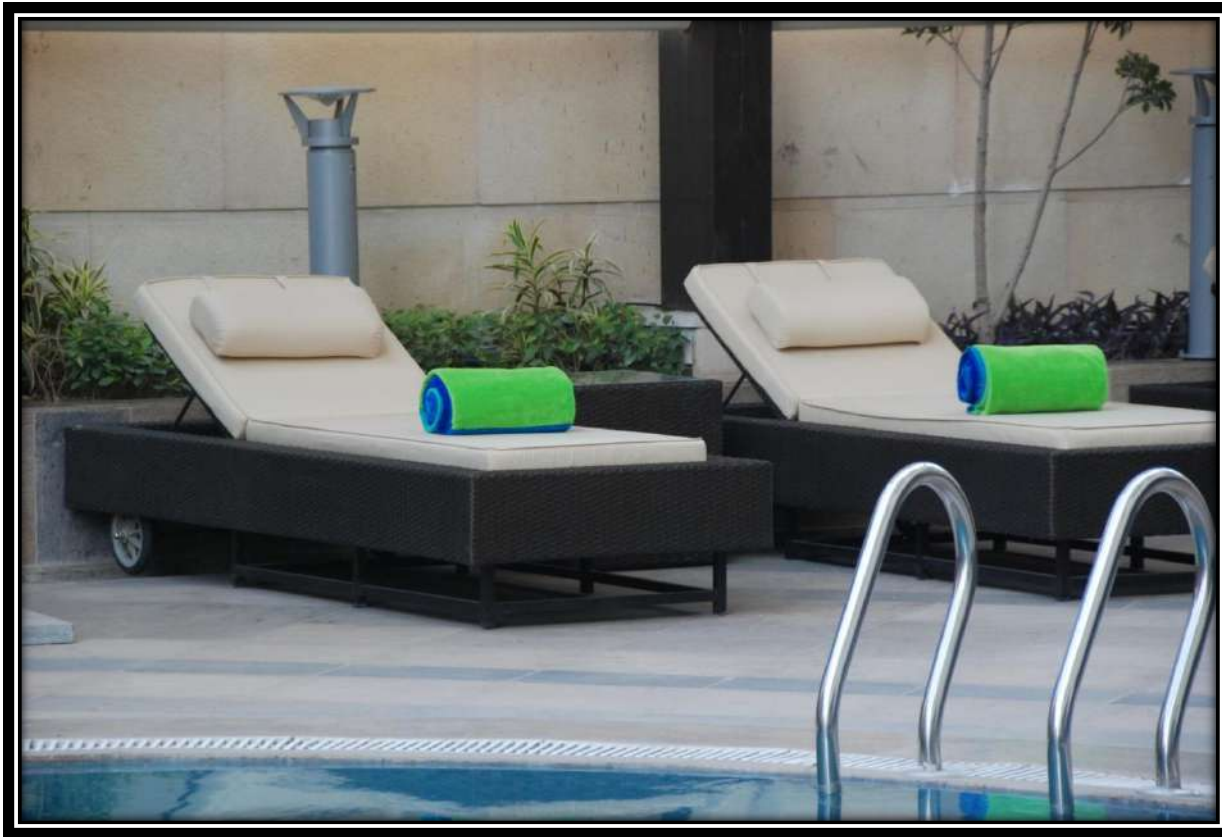

DONEGAL LOUNGER

220 cm

85 cm

90 cm

37.5 cm

Lounger - WC/SL-514