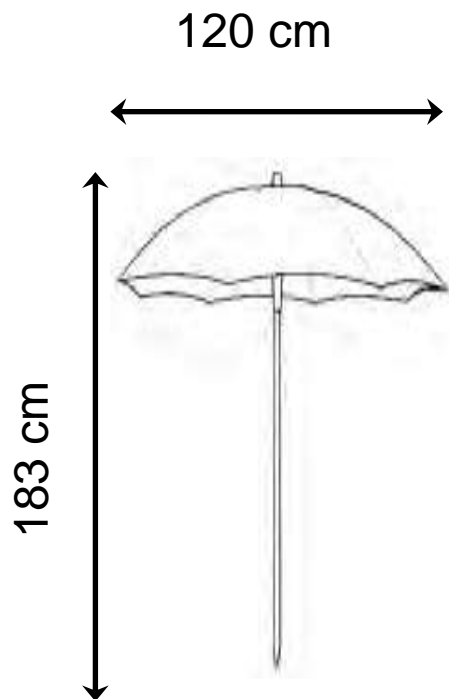

85 cm

90 cm

37.5 cm

Lounger - WC/SL-514

CLARE LOUNGER

Lounger -WC/SL-515

CLARE LOUNGER

Lounger -WC/SL-515