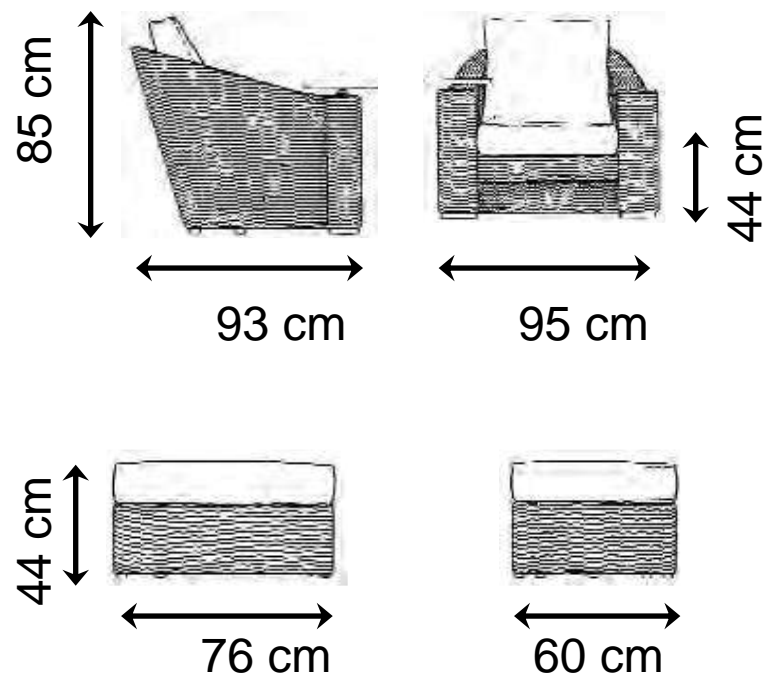

85 cm

90 cm

37.5 cm

Lounger - WC/SL-514

CLARE LOUNGER

Lounger -WC/SL-515

CLARE LOUNGER

Lounger -WC/SL-515