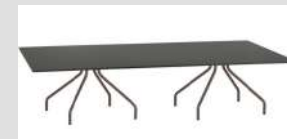

**Dia : 80 cm**  
**Height 39 cm**

Coffee Table Round

**Width : 150 cm**  
**Depth : 100 cm**  
**Height : 39 cm**

Coffee Table Rectangle