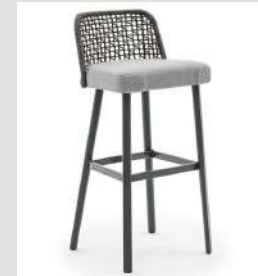

# Harvey

**Width : 83 cm**  
**Depth : 79 cm**  
**Height : 108 cm**  
**Seat Hgt: 45 cm**

High back Armchair

**Width : 70 cm**  
**Depth : 50 cm**  
**Height : 45 cm**  
**Seat Hgt: 45 cm**

Ottoman

**Width : 47 cm**  
**Depth : 48 cm**  
**Height : 102 cm**  
**Seat Hgt: 75 cm**