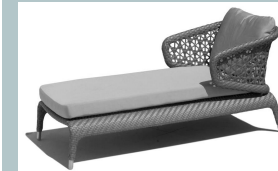

Width : 87 cm
Depth : 200 cm
Height. : 67 cm
Seat Hgt : 40 cm
Arm Hgt : 62 cm