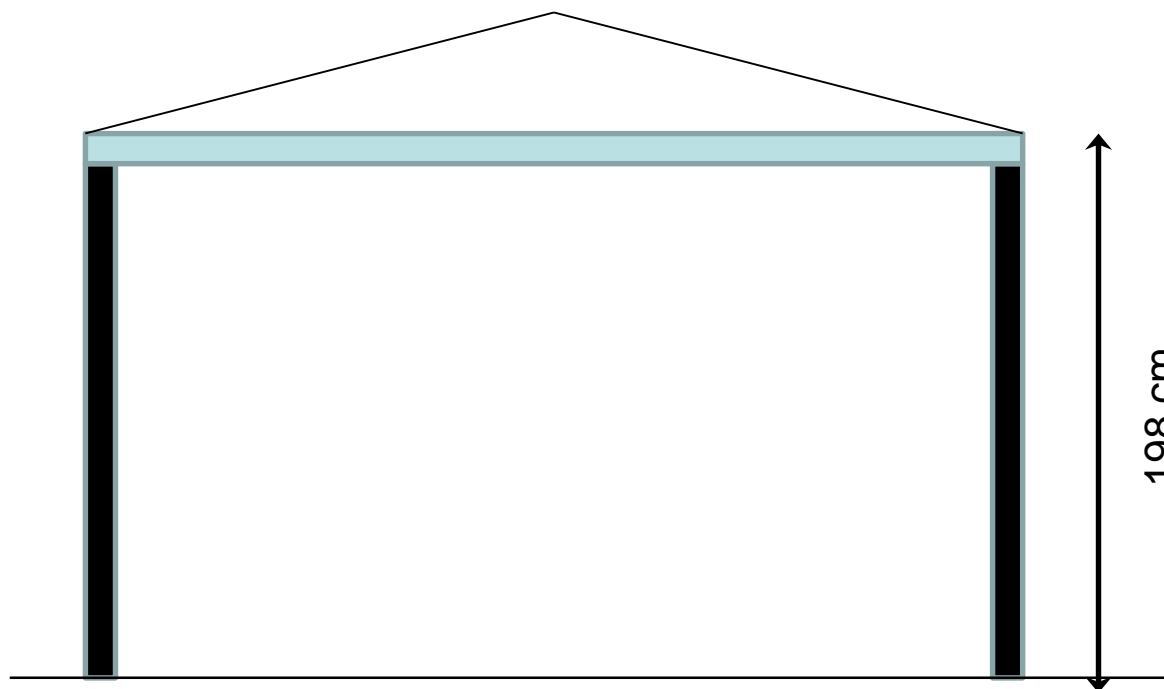

GAZEBOS

WORKS : B -129 & 130 Phase II Nolda (U.P) – 201305
Ph:- 0120 2461123,9811067673, 9811467673

MIAMI GAZEBO

WC/GZ-901

MIAMI CABANA

Available in various sizes

10'-0" x 10'-0"

12'-0" x 12'-0"

198 cm

WC/GZ-901

V ENTURA GAZEBO

WC/GZ-903

VENTURA GAZEBO

WC/GZ-903