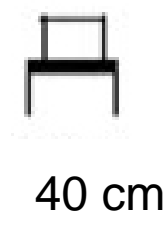

Northampton Bar Set

Bar Stool : WC/BS-404 Bar Table : WC/BT-404