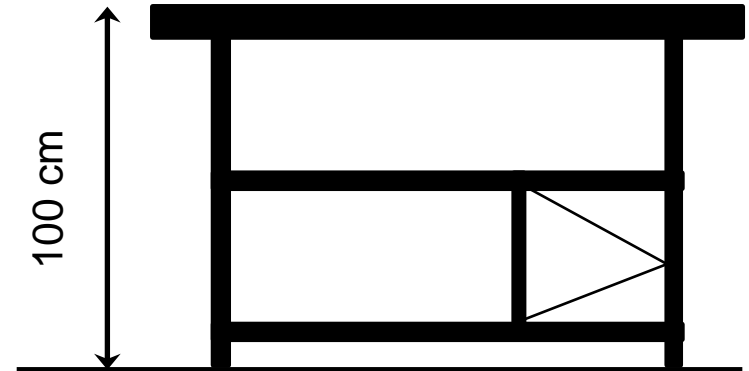

Elevation of the counter

Bar Table : WC/BT-405