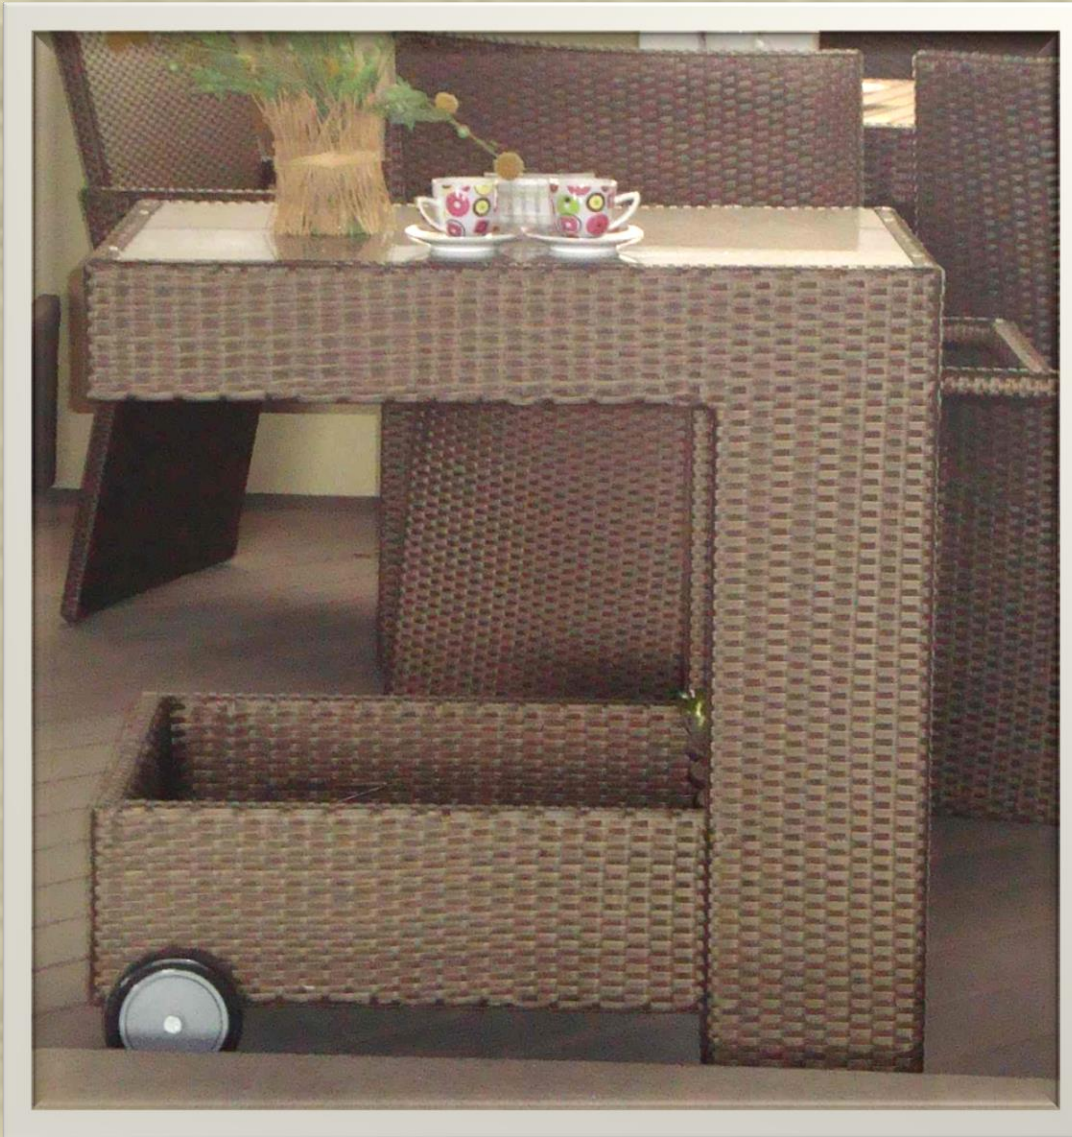

Sizes

Length : 85cm

Width : 50 cm

Height : 75 cm

Trolley WC/trolley -53