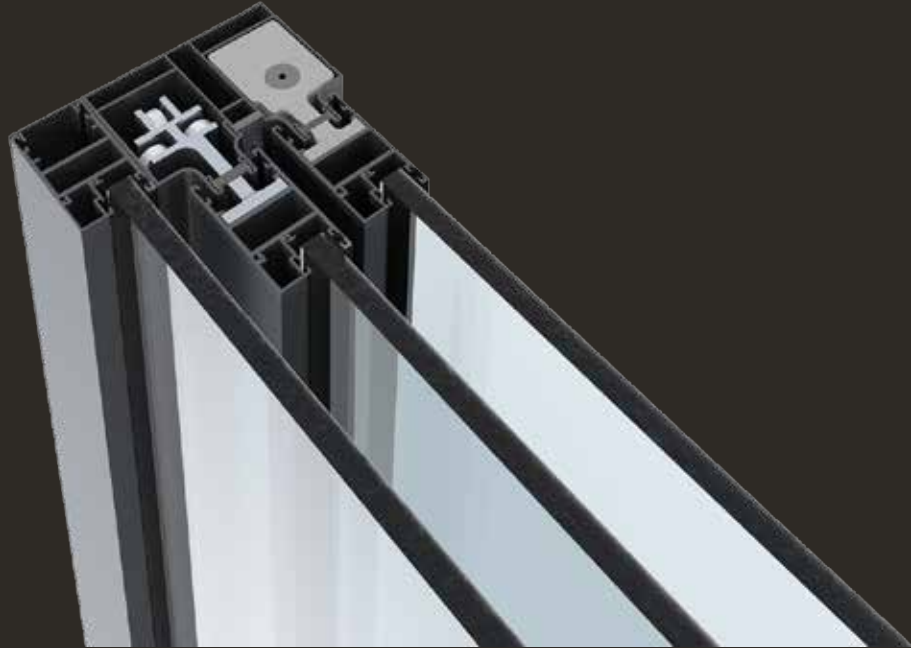

SAPPHIRE

EN Sapphire is a new generation of innovative outdoor protection that expands outdoor living areas with its wide panoramic motorised glass panels. System can be configured to fit and cover various types of areas such as restaurants, terraces, balconies either private or commercial. In addition system can be adapted with Suntech range so if there's a Suntech model to suit you can cover any large open area with side glazing options.

TR Sapphire geniş panoramik cam panelleri ile dış yaşam alanlarını modern dokunuşuyla daha kullanışlı hale dönüştüren yeni nesil cam kapama sistemidir. Sistem kurulum kolaylığı ve minimalist seçkin tasarımı sayesinde, restoran, teras ve balkon gibi özel veya ticari amaçlı kullanılan birçok alana kusursuzca uyum sağlayarak mekana estetik bir görünüm kazandırır. Suntech sistemleri ile mükemmel kombinasyonlar yaratarak, proje alanlarınızı daha modern hale dönüştürebilirsiniz.

IT Sapphire, il sistema saliscendi a vetri, grazie alle sue ampie vetrate panoramiche automatizzate, fa parte di un nuova generazione di soluzioni innovative per ambienti outdoor. Il sistema può essere configurato per adattarsi a numerosi tipi di utilizzazioni quali, ad esempio, ristoranti, terrazze, balconi, per uso sia privato che commerciale. Si adatta inoltre ai prodotti della gamma Suntech, permettendo quindi di combinare un sistema di copertura Suntech con chiusure laterali a vetro, per aree di qualsiasi dimensioni.

FR Sapphire est la nouvelle génération de vitrage guillotine qui offre une touche innovante à l'utilisation de l'environnement extérieur grâce à ses panneaux de verres motorisés. Le système peut être utilisé pour les terrasses de restaurant, balcons à titre professionnel ou privé. Il s'adapte parfaitement à la gamme Suntech, afin de fermer de nombreuses ouvertures.

DE Beim Verglasungssystem Sapphire, mit mobilen Elementen handelt es sich um eine neue Generation mit innovativem Touch, die mit ihren motorisierten Panorama-Glasflächen Outdoor-Wohnflächen vergrößert. Das System kann so gestaltet werden, dass es für verschiedene Arten von Bereichen geeignet ist und diese abdeckt, wie zum Beispiel Restaurants, Terrassen und Balkone – sowohl in der privaten als auch gewerblichen Nutzung. Das System kann außerdem mit Produkten der Suntech-Linie ergänzt werden: Im Falle eines passenden Suntech-Modells können Sie jede große offene Fläche durch Seitenverglasungsoptionen vervollständigen.

SUNTECH
PRIVÉE