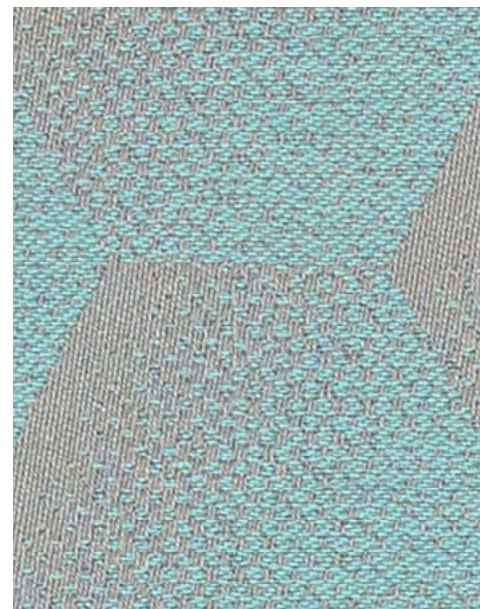

SJA 3793 137
MINERAL BLUE CHINÉ

SJA 5416 137
ARUBA

SJA 3941 137
ADRIATIC

SJA 3944 137
CHARRON

SJA 3942 137
BLUE STORM

SJA 5439 137
NAVY BLUE

SJA 3972 137
FIGARI PEACOCK | REPEAT/RAPPORT: 27,73cm

SUNBRELLA® HEXAGON

REPEAT / RAPPORT:
50,7 cm ↓ 14,22 cm

HEX J207 140
LEMON

HEX J206 140
MINT

HEX J205 140
ACQUA

HEX J204 140
AZURE

HEX J203 140
PINK

SUNBRELLA® NATTÉ

NAT 10014 140
NATURE