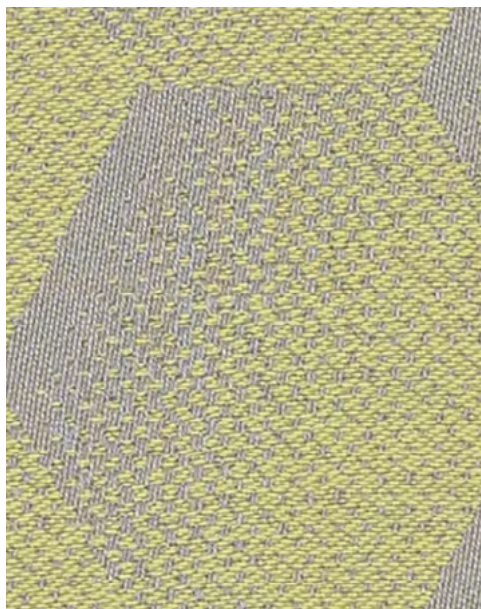

SJA 3793 137
MINERAL BLUE CHINÉ

SJA 5416 137
ARUBA

SJA 3941 137
ADRIATIC

SJA 3944 137
CHARRON

SJA 3942 137
BLUE STORM

SJA 5439 137
NAVY BLUE

SJA 3972 137
FIGARI PEACOCK | REPEAT/RAPPORT: 27,73cm

SUNBRELLA® HEXAGON

REPEAT / RAPPORT:
50,7 cm ↓ 14,22 cm

HEX J207 140
LEMON

HEX J206 140
MINT

HEX J205 140
ACQUA

HEX J204 140
AZURE

HEX J203 140
PINK

SUNBRELLA® NATTÉ

NAT 10014 140
NATURE