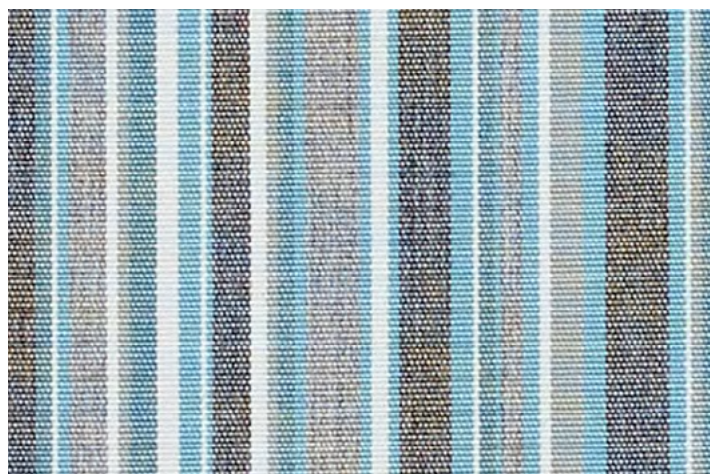

SUNBRELLA® SOLIDS & STRIPES

SJA 3943 137
NACRE

SJA 5453 137
CANVAS

SJA 3960 137
ARGILE

SJA 3780 137
LIN

SJA 48009 137
ARBOR PEBBLE

SJA 3975 137
SINTRA GREEN | REPEAT/RAPPORT: 19,80cm

SJA 3956 137
CONFETTI YELLOW | REPEAT/RAPPORT: 19,38cm

SJA 3945 137
GRANNY

SJA 3738 137
MACAO

SJA 3970 137
LICHEN

SJA 3967 137
MINT

SJA 3963 137
EGGSHELL

SJA 3936 137
LIME

SJA 3957 137
CONFETTI GREEN | REPEAT/RAPPORT: 19,38cm

SUNBRELLA® SOLIDS & STRIPES